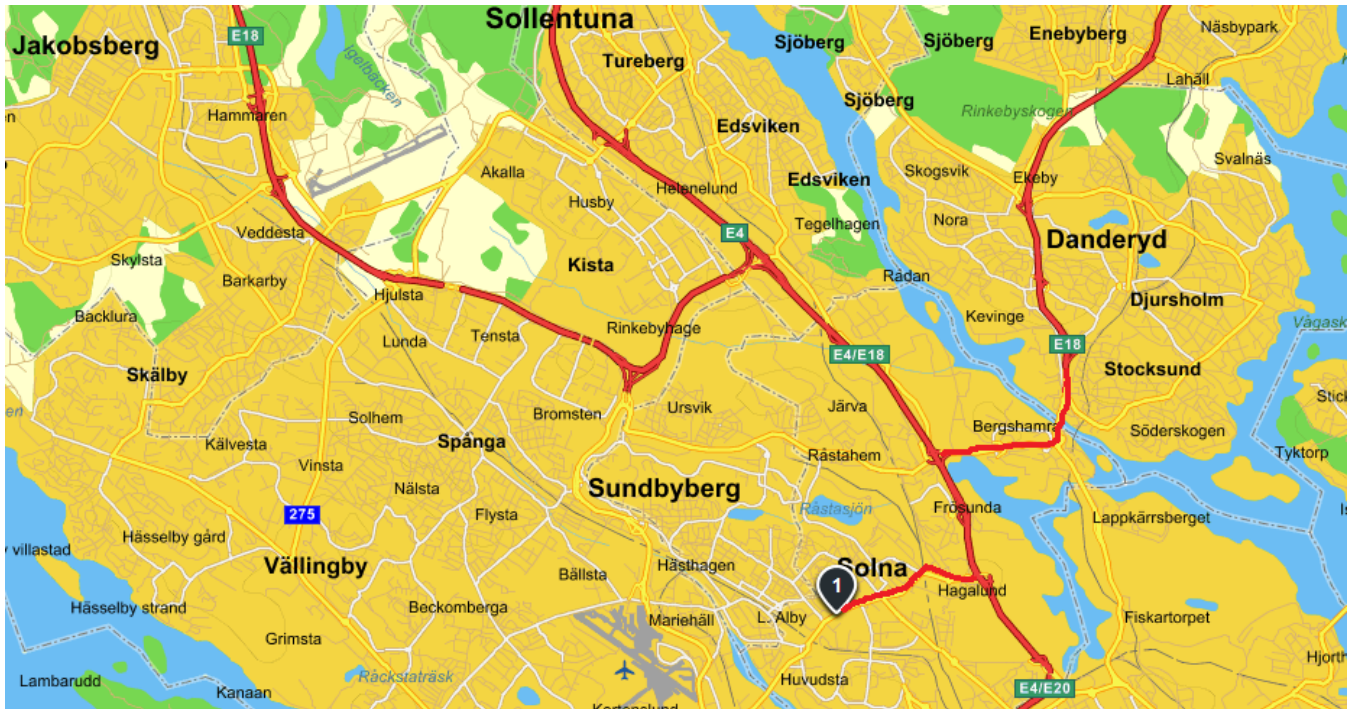

# Solna Karate Cup

Solnahallen ligger på Ankdammsgatan 46 i Solna. Det finns 2 tunnelbanestationer i närheten, Solna centrum och Sundbyberg. Det går även pendeltåg till Solna station och Sundbyberg. Tvärbanan går till Solna Business Park och Solna Centrum. Flera bussar stannar i närheten. Med bil är det också lätt att hitta. Långväga resenärer kommer troligtvis från E4 eller E18 in på Frösundaleden.